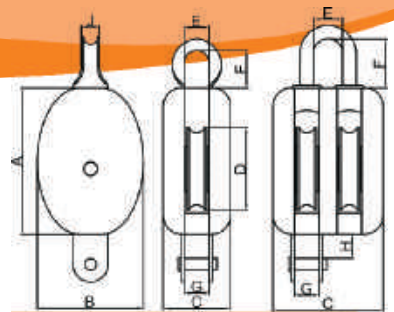

YachtBlocks

Type:

YachtBlocks single sheaves

	Yacht Block 10N1	Yacht Block 12N1	Yacht Block 14N1
Rope mm	8-10 mm	10-12 mm	12-14 mm
A	78	90	104
B	57	68	77
C	46	48	54
D	40	50	60
E	12	13	13
F	17	18	19
G	14	16	18
J	6	8	8
kg	0,2	0,3	0,4

YachtBlocks double sheaves

	Yacht Block 10N2	Yacht Block 12N2	Yacht Block 14N2
Rope mm	8-10 mm	10-12 mm	12-14 mm
A	78	90	104
B	57	68	77
C	72	76	84
D	40	50	60
E	17	18	20
F	21	24	25
G	14	16	18
J	8	10	10
kg	0,3	0,5	0,8

YachtBlocks tripple sheaves

	Yacht Block 10N3	Yacht Block 12N3	Yacht Block 14N3
Rope mm	8-10 mm	10-12 mm	12-14 mm
A	78	90	104
B	57	68	77
C	98	93	114
D	40	50	60
E	42	44	48
F	30	30	30
G	14	16	18
J	10	12	12
kg	0,4	0,7	0,8

YachtBlocks

Type:

YachtBlocks single sheaves with becket

	Yacht Block 10N1+	Yacht Block 12N1+	Yacht Block 14N1+
Rope mm	8-10 mm	10-12 mm	12-14 mm
A	78	90	104
B	57	68	77
C	46	48	54
D	40	50	60
E	12	13	13
F	17	18	19
G	14	16	18
H	17	21	21
J	6	8	8
kg	0,25	0,36	0,47