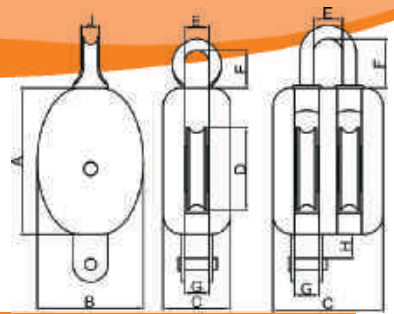

YachtBlocks

Type:

YachtBlocks single sheaves

	Yacht Block 10N1	Yacht Block 12N1	Yacht Block 14N1
Rope mm	8-10 mm	10-12 mm	12-14 mm
A	78	90	104
B	57	68	77
C	46	48	54
D	40	50	60
E	12	13	13
F	17	18	19
G	14	16	18
J	6	8	8
kg	0,2	0,3	0,4

YachtBlocks double sheaves

	Yacht Block 10N2	Yacht Block 12N2	Yacht Block 14N2
Rope mm	8-10 mm	10-12 mm	12-14 mm
A	78	90	104
B	57	68	77
C	72	76	84
D	40	50	60
E	17	18	20
F	21	24	25
G	14	16	18
J	8	10	10
kg	0,3	0,5	0,8