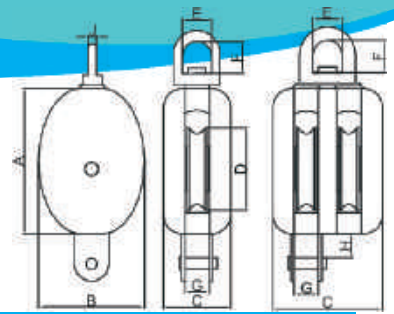

EcoBlocks double sheaves, swivel fitting

	ECO Block 14P2SW	ECO Block 18P2SW	Eco Block 22P2SW
Rope mm	12-14 mm	16-18 mm	20-22 mm
A	130	154	190
B	95	118	138
C	100	116	124
D	75	90	110
E	23	37	37
F	29	31	42
G	22	25	30
J	9	13	15
kg	1,8	2,8	4,2

EcoBlocks tripple sheaves, swivel fitting

	ECO Block 14P3SW	ECO Block 18P3SW	Eco Block 22P3SW
Rope mm	12-14 mm	16-18 mm	20-22 mm
A	130	154	190
B	95	118	138
C	138	157	170
D	75	90	110
E	37	37	39
F	31	42	45
G	22	25	30
J	13	15	15
kg	2,4	3,6	5,5

EcoBlocks

Type:

EcoBlocks single sheaves, swivel fitting with becket

	ECO Block 14P1SW+	ECO Block 18P1SW+	Eco Block 22P1SW+
Rope mm	12-14 mm	16-18 mm	20-22 mm
A	130	154	190
B	95	118	138
C	62	75	78
D	75	90	110
E	23	37	37
F	29	31	42
G	22	25	30
H	22	28	39
J	9	13	15
kg	1,3	1,95	2,9

EcoBlocks double sheaves, swivel fitting with becket

	ECO Block 14P2SW+	ECO Block 18P2SW+	Eco Block 22P2SW+
Rope mm	12-14 mm	16-18 mm	20-22 mm
A	130	154	190
B	95	118	138
C	100	116	124
D	75	90	110
E	23	37	37
F	29	31	42
G	22	25	30
H	22	28	39
J	9	13	15
kg	1,9	2,95	4,4