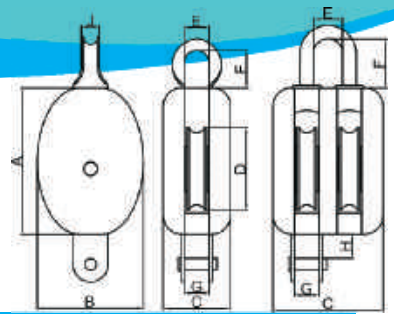

EcoBlocks double sheaves

	ECO Block 14P2	ECO Block 18P2	ECO Block 22P2
Rope mm	12-14 mm	16-18 mm	20-22 mm
A	130	154	190
B	95	118	138
C	100	110	124
D	75	90	110
E	26	26	28
F	44	48	60
G	22	25	30
J	12	14	16
kg	1,6	2,5	3,8

EcoBlocks tripple sheaves

	ECO Block 14P3	ECO Block 18P3	Eco Block 22P3
Rope mm	12-14 mm	16-18 mm	20-22 mm
A	130	154	190
B	95	118	138
C	138	116	170
D	75	90	110
E	62	26	70
F	48	48	60
G	22	25	30
J	14	14	18
kg	2,1	2,5	5

EcoBlocks

Type:

EcoBlocks single sheaves with becket

	ECO Block 14P1+	ECO Block 18P1+	Eco Block 22P1+
Rope mm	12-14 mm	16-18 mm	20-22 mm
A	130	154	190
B	95	118	138
C	62	72	78
D	75	90	110
E	20	25	28
F	36	37	51
G	22	25	30
H	22	28	39
J	16	21	25
kg	1	1,65	2,5

EcoBlocks double sheaves with becket

	ECO Block 14P2+	ECO Block 18P2+	Eco Block 22P2+
Rope mm	12-14 mm	16-18 mm	20-22 mm
A	130	154	190
B	95	118	138
C	100	110	124
D	75	90	110
E	26	26	28
F	44	48	60
G	22	25	30
H	22	28	39
J	12	14	16
kg	1,7	2,65	4