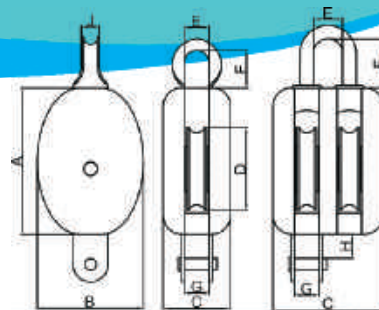

EcoBlocks double sheaves, swivel fitting with becket

	ECO Block 14P2SW+	ECO Block 18P2SW+	Eco Block 22P2SW+
Rope mm	12-14 mm	16-18 mm	20-22 mm
A	130	154	190
B	95	118	138
C	100	116	124
D	75	90	110
E	23	37	37
F	29	31	42
G	22	25	30
H	22	28	39
J	9	13	15
kg	1,9	2,95	4,4

EcoBlocks tripple sheaves, swivel fitting with swivel

	ECO Block 14P3SW+	ECO Block 18P3SW+	Eco Block 22P3SW+
Rope mm	12-14 mm	16-18 mm	20-22 mm
A	130	154	190
B	95	118	138
C	138	157	170
D	75	90	110
E	37	37	39
F	31	42	45
G	22	25	30
H	22	28	39
J	13	15	15
kg	2,5	3,75	5,7

EcoBlocks

Type:

EcoBlocks fiddle

	ECO Block 14VP	ECO Block 18VP
Rope mm	12-14 mm	16-18 mm
A	225	280
B	110	125
C	62	75
D1	90	110
D2	60	70
E	20	25
F	36	38
G	22	25
J	16	21
kg	1,6	2,9

EcoBlocks fiddle with becket

	ECO Block 14VP+	ECO Block 18VP+
Rope mm	12-14 mm	16-18 mm
A	225	280
B	110	125
C	62	75
D1	90	110
D2	60	70
E	20	25
F	36	38
G	22	25
H	22	28
J	16	21
kg	1,7	3,05

EcoBlocks

for sailing

Swivel fittings type:

Eye