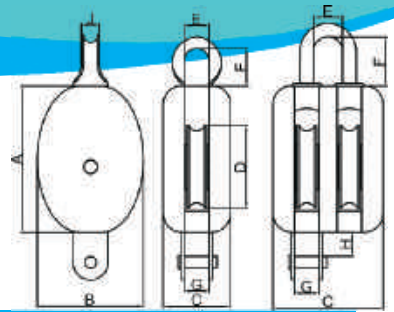

EcoBlocks

Type:

EcoBlocks single sheaves

	ECO Block 14P1	ECO Block 18P1	Eco Block 22P1
Rope mm	12-14 mm	16-18 mm	20-22 mm
A	130	154	190
B	95	118	138
C	62	72	78
D	75	90	110
E	20	25	28
F	36	37	51
G	22	25	30
J	16	21	25
kg	0,9	1,5	2,3