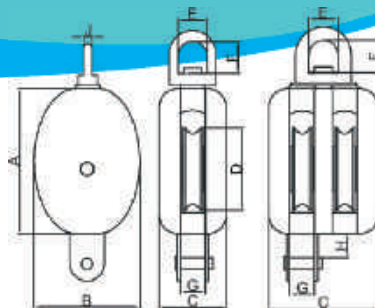

EcoBlocks double sheaves with becket

	ECO Block 14P2+	ECO Block 18P2+	Eco Block 22P2+
Rope mm	12-14 mm	16-18 mm	20-22 mm
A	130	154	190
B	95	118	138
C	100	110	124
D	75	90	110
E	26	26	28
F	44	48	60
G	22	25	30
H	22	28	39
J	12	14	16
kg	1,7	2,65	4

EcoBlocks tripple sheaves with becket

	ECO Block 14P3+	ECO Block 18P3+	Eco Block 22P3+
Rope mm	12-14 mm	16-18 mm	20-22 mm
A	130	154	190
B	95	118	138
C	138	116	170
D	75	90	110
E	62	26	70
F	48	48	60
G	22	25	30
H	22	28	39
J	14	14	18
kg	2,2	2,65	5,2

EcoBlocks

Type:

EcoBlocks single sheaves, swivel fitting

	ECO Block 14P1SW	ECO Block 18P1SW	Eco Block 22P1SW
Rope mm	12-14 mm	16-18 mm	20-22 mm
A	130	154	190
B	95	118	138
C	62	75	78
D	75	90	110
E	23	37	37
F	29	31	42
G	22	25	30
J	9	13	15
kg	1,2	1,8	2,7

EcoBlocks double sheaves, swivel fitting

	ECO Block 14P2SW	ECO Block 18P2SW	Eco Block 22P2SW
Rope mm	12-14 mm	16-18 mm	20-22 mm
A	130	154	190
B	95	118	138
C	100	116	124
D	75	90	110
E	23	37	37
F	29	31	42
G	22	25	30
J	9	13	15
kg	1,8	2,8	4,2